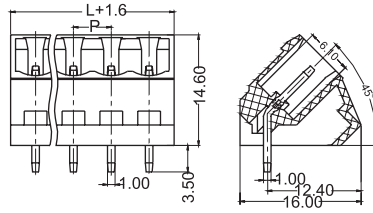

PTB750S-08

Main Color(颜色): Green(绿色)

插拔方向与导轴成45度夹角

P=5.00 mm L=PxPoles(位数)

300		
15		
I		
III	III	II
3	2	2
320	320	630
4	4	4
-		
15		
PA		
UL94,V-0		
Brass 黄铜		
Tin Plated 镀锡		
Ø 1.6mm		

Ordering Information 订货数据

Poles 位数	L5.00 L 5.00	L5.08 L 5.08	Packing Quantity 包装数	Packing Box 包装盒	Ordering Parameter 订购参数
02	10.00	10.16	600	IPB01	PTB750S-08-1-02-□□3
03	15.00	15.24	480		PTB750S-08-1-03-□□3
04	20.00	20.32	360		PTB750S-08-1-04-□□3
05	25.00	25.40	300		PTB750S-08-1-05-□□3
06	30.00	30.48	240		PTB750S-08-1-06-□□3
07	35.00	35.56	200		PTB750S-08-1-07-□□3
08	40.00	40.64	180		PTB750S-08-1-08-□□3
09	45.00	45.72	150		PTB750S-08-1-09-□□3
10	50.00	50.80	150		PTB750S-08-1-10-□□3
11	55.00	55.88	120		PTB750S-08-1-11-□□3
12	60.00	60.96	120		PTB750S-08-1-12-□□3
13	65.00	66.04	100		PTB750S-08-1-13-□□3
14	70.00	71.12	100		PTB750S-08-1-14-□□3
15	75.00	76.20	80		PTB750S-08-1-15-□□3
16	80.00	81.28	60		PTB750S-08-1-16-□□3
17	85.00	86.36	60		PTB750S-08-1-17-□□3
18	90.00	91.44	60		PTB750S-08-1-18-□□3
19	95.00	96.52	60		PTB750S-08-1-19-□□3
20	100.00	101.6	60		PTB750S-08-1-20-□□3
21	105.00	106.68	60		PTB750S-08-1-21-□□3
22	110.00	111.76	60		PTB750S-08-1-22-□□3
23	115.00	116.84	60		PTB750S-08-1-23-□□3
24	120.00	121.92	60		PTB750S-08-1-24-□□3