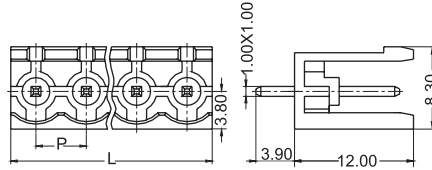

# PTB750S-07

Main Color(颜色): Green(绿色)

直针;两端开口

P=5.00/5.08mm L=PxPoles(位数)

300  
15

I

III	III	II
3	2	2
320	320	630
4	4	4

-  
10

PA

UL94,V-0

Brass 黄铜

Tin Plated 镀锡

Ø1.6mm

## Ordering Information 订货数据

Poles 位数	L5.00	L5.08	Packing Quantity 包装数	Packing Box 包装盒	Ordering Parameter 订购参数
02	10.00	10.16	600	IPB01	PTB750S-07-I-02-3
03	15.00	15.24	480		PTB750S-07-I-03-3
04	20.00	20.32	360		PTB750S-07-I-04-3
05	25.00	25.40	300		PTB750S-07-I-05-3
06	30.00	30.48	240		PTB750S-07-I-06-3
07	35.00	35.56	200		PTB750S-07-I-07-3
08	40.00	40.64	180		PTB750S-07-I-08-3
09	45.00	45.72	150		PTB750S-07-I-09-3
10	50.00	50.80	150		PTB750S-07-I-10-3
11	55.00	55.88	120		PTB750S-07-I-11-3
12	60.00	60.96	120		PTB750S-07-I-12-3
13	65.00	66.04	100		PTB750S-07-I-13-3
14	70.00	71.12	100		PTB750S-07-I-14-3
15	75.00	76.20	80		PTB750S-07-I-15-3
16	80.00	81.28	60		PTB750S-07-I-16-3
17	85.00	86.36	60		PTB750S-07-I-17-3
18	90.00	91.44	60		PTB750S-07-I-18-3
19	95.00	96.52	60		PTB750S-07-I-19-3
20	100.0	101.6	60		PTB750S-07-I-20-3
21	105.0	106.68	60		PTB750S-07-I-21-3
22	110.0	111.76	60		PTB750S-07-I-22-3
23	115.0	116.84	60		PTB750S-07-I-23-3
24	120.0	121.92	60		PTB750S-07-I-24-3