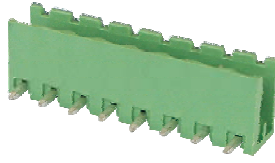

PTB750S-06

Main Color(颜色): Green(绿色)

弯针;两端开口

P=5.00/5.08mm L=PxPoles(位数)

300		
15		
I		
III	III	II
3	2	2
320	320	630
4	4	4
-		
10		
PA		
UL94, V-0		
Brass 黄铜		
Tin Plated 镀锡		
Ø 1.6mm		

Ordering Information 订货数据